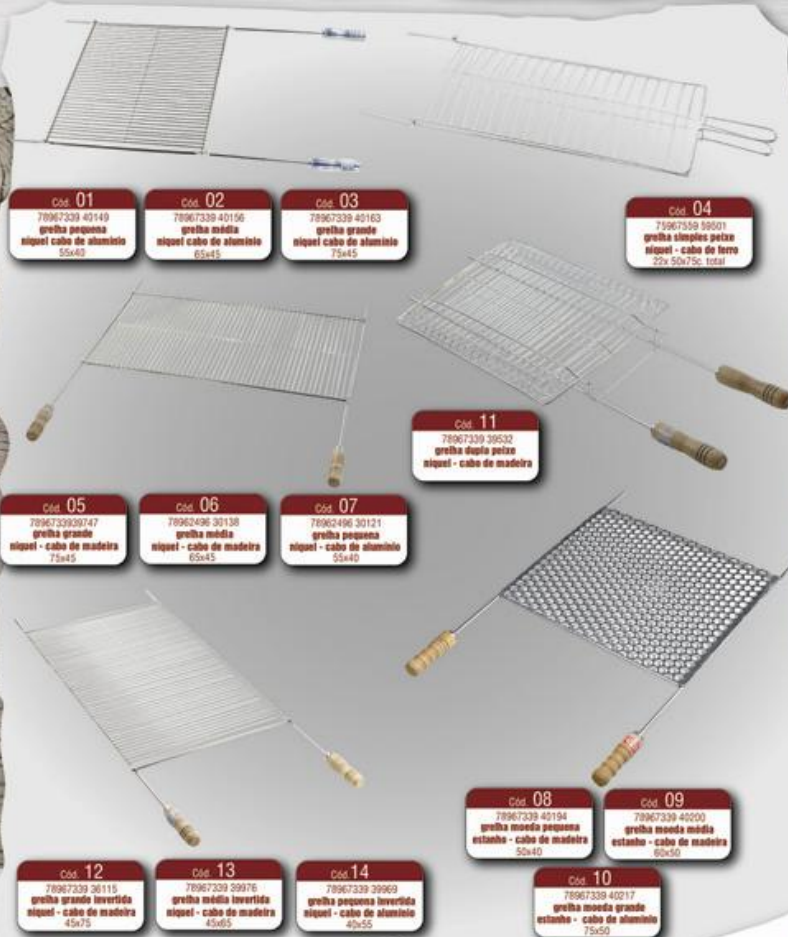

ESPETOS & GRELHAS CASCAVEL

Artigos para Churrasco, Camping e Lazer

Cód. 01
78967339 40149
grelha pequena
níquel - cabo de alumínio
55x40

Cód. 02
78967339 40156
grelha média
níquel - cabo de alumínio
65x45

Cód. 03
78967339 40163
grelha grande
níquel - cabo de alumínio
75x45

Cód. 04
75967559 59501
grelha simples petze
níquel - cabo de ferro
22x 50x75c. total

Cód. 05
78967339 39747
grelha grande
níquel - cabo de madeira
75x45

Cód. 06
78962496 30138
grelha média
níquel - cabo de madeira
65x45

Cód. 07
78962496 30121
grelha pequena
níquel - cabo de alumínio
55x40

Cód. 11
78967339 39532
grelha dupla petze
níquel - cabo de madeira

Cód. 12
78967339 26115
grelha grande invertida
níquel - cabo de madeira
45x75

Cód. 13
78967339 29976
grelha média invertida
níquel - cabo de madeira
45x55

Cód. 14
78967339 29959
grelha pequena invertida
níquel - cabo de alumínio
40x55

Cód. 08
78967339 40194
grelha moeda pequena
estanho - cabo de madeira
50x40

Cód. 09
78967339 40200
grelha moeda média
estanho - cabo de madeira
60x50

Cód. 10
78967339 40217
grelha moeda grande
estanho - cabo de alumínio
75x50